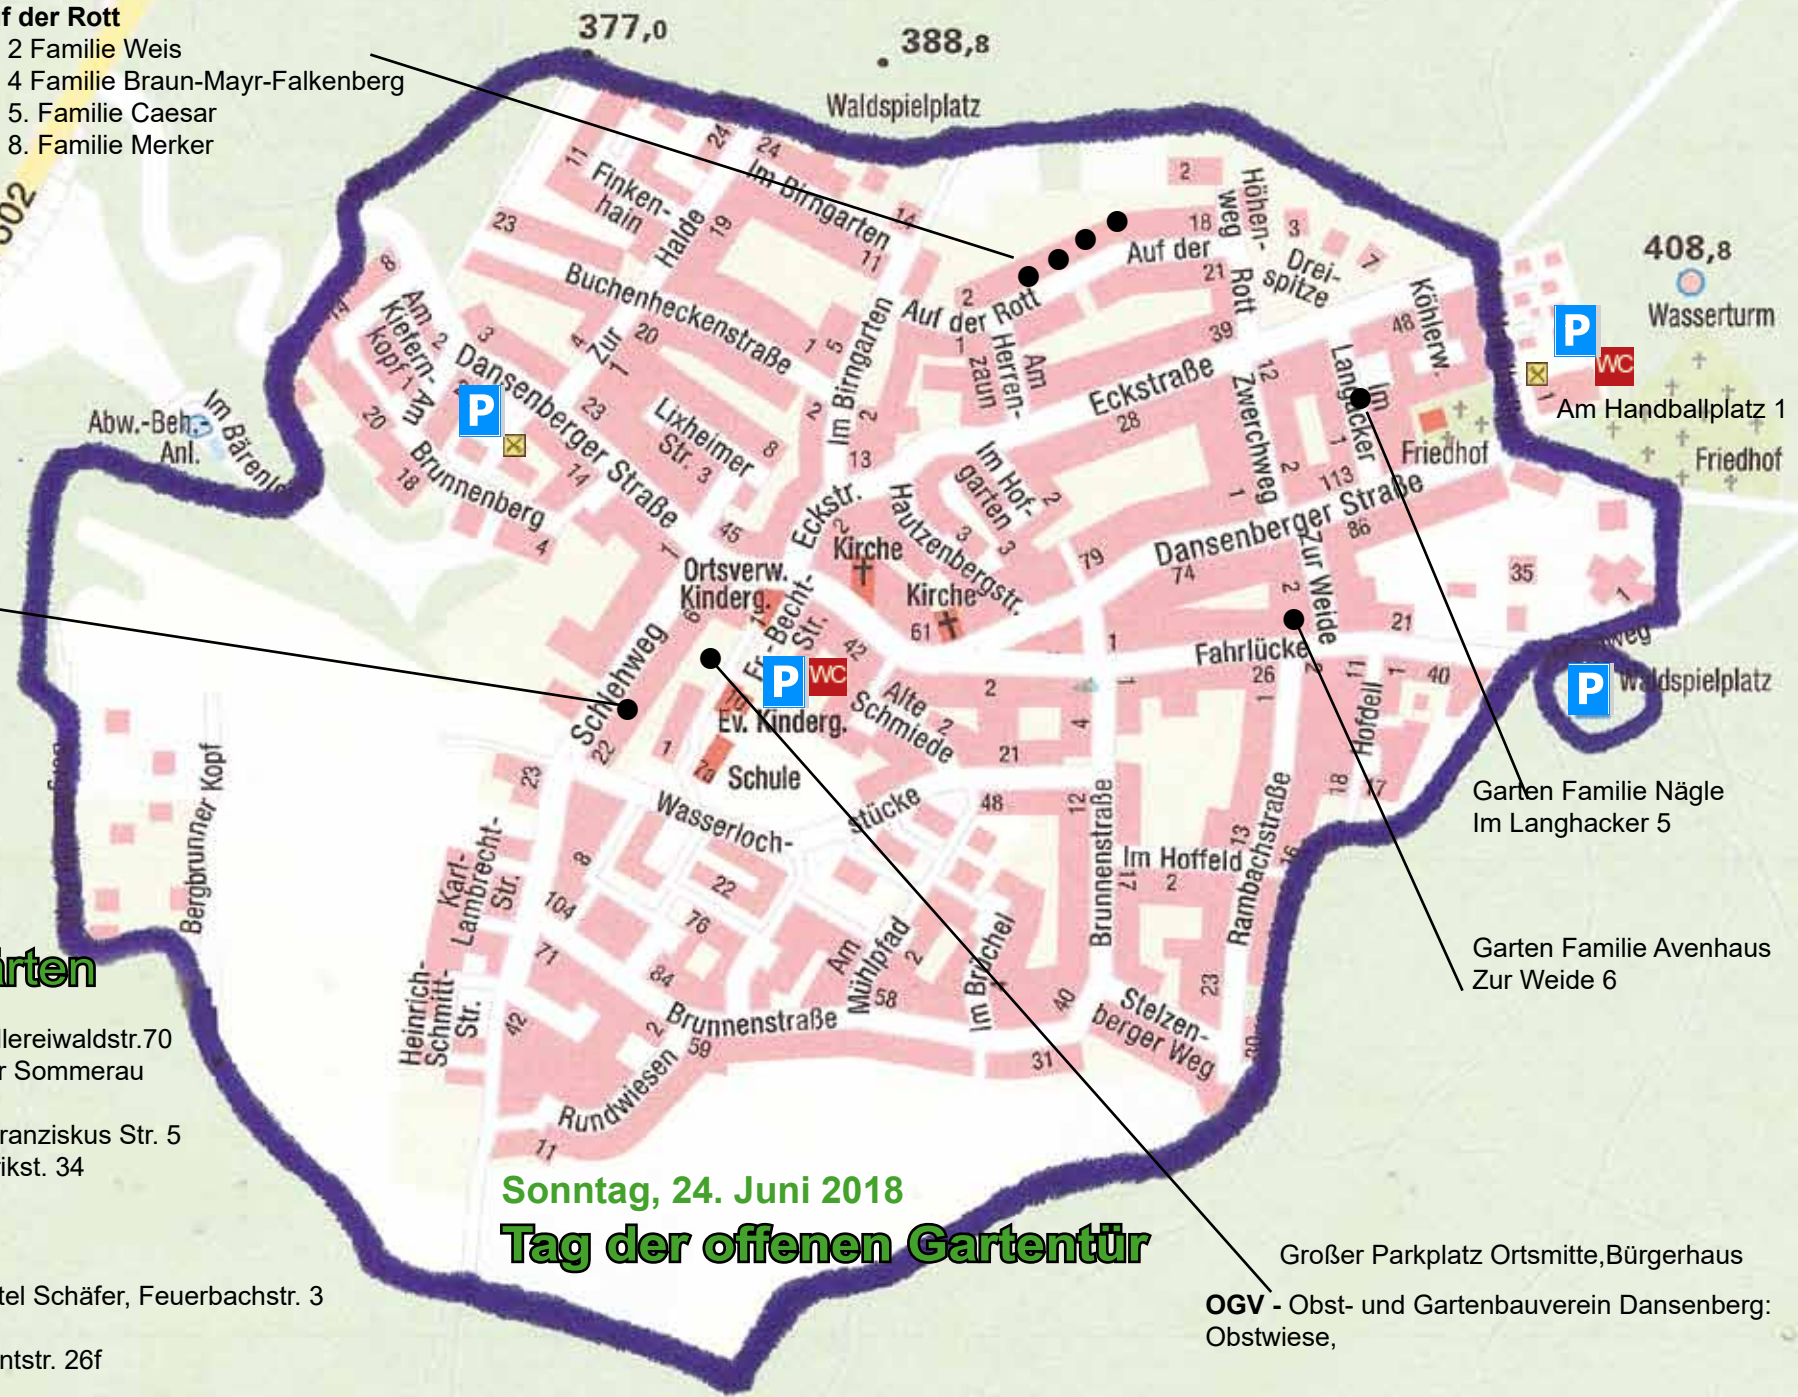

Auf der Rott

- Nr. 2 Familie Weis
- Nr. 4 Familie Braun-Mayr-Falkenberg
- Nr. 5. Familie Caesar
- Nr. 8. Familie Merker

L 502

Abw.-Beh.
Anl.

Bergbrunner Kopf

Familie Neurohr
Schlehweg 14

**Betreten der Gärten
auf eigene Gefahr!**

Weitere Gärten

- Hohenecken,**
 Familie Neumann, Kellereiwaldstr.70
 Familie Scheen, In der Sommerau
67655 KL
 Bettina Bachem, St. Franziskus Str. 5
 Familie Koehlen, Fabrikst. 34
67657 KL
 Familie Schmidt
67659 KL
 Garten & Atelier Christel Schäfer, Feuerbachstr. 3
67663 KL
 Familie Schneider, Kantstr. 26f

Schulgarten 67707 Schopp, Grundschule, Hauptstr.

Abdruck der Karte mit freundlicher Genehmigung der Stadtverwaltung

www.gasrtenbauverein-dansenberg.de

377,0 388,8

Waldspielplatz

408,8

Wasserturm

P

WC

Am Handballplatz 1

Friedhof

P

Waldspielplatz

Garten Familie Nägle
Im Langhacker 5

Garten Familie Avenhaus
Zur Weide 6

Großer Parkplatz Ortsmitte, Bürgerhaus
OGV - Obst- und Gartenbauverein Dansenberg:
Obstwiese,